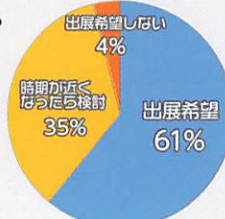

岐阜県多治見市東町4-2-5

第21回 開催実績

来場者数 3,728人

出展者数 122ブース

契約成立 20件

業務提携成立 19件

各出展者の
技術・サービスのPR、
独自商品の販売などを行ない、
熱気と活気にあふれた
ビジネスフェアと
なりました。

第21回開催の様子

出展者の声

◎学びの多い出展になりました。
良い機会をいただきありがとうございました。

◎初出展でしたが、多治見市内の企業として
改めて認知度を上げる機会として、今後も
出展させて頂きたいと考えております。

◎当社サービスにご興味を持ってくださる方も
多く実りある「き」業展となりました。

◎今回も新しい出会い、既存顧客との交流、他社からの刺激を
受けることが出来、大変有意義な時間でした。

◎この度は大変貴重な体験をさせていただきありがとうございました。
多くの学びと気づきがありました。

次回への参加意向

アンケート結果より

BtoBビジネスチャンス掲示板

様々な企業の発注したい情報を
募集して掲示

ビジネスマルシェ

ハンドメイド&ワークショップ

出展者ブースコンテスト

来場された皆さんの投票で
「ベストブース賞」を決定